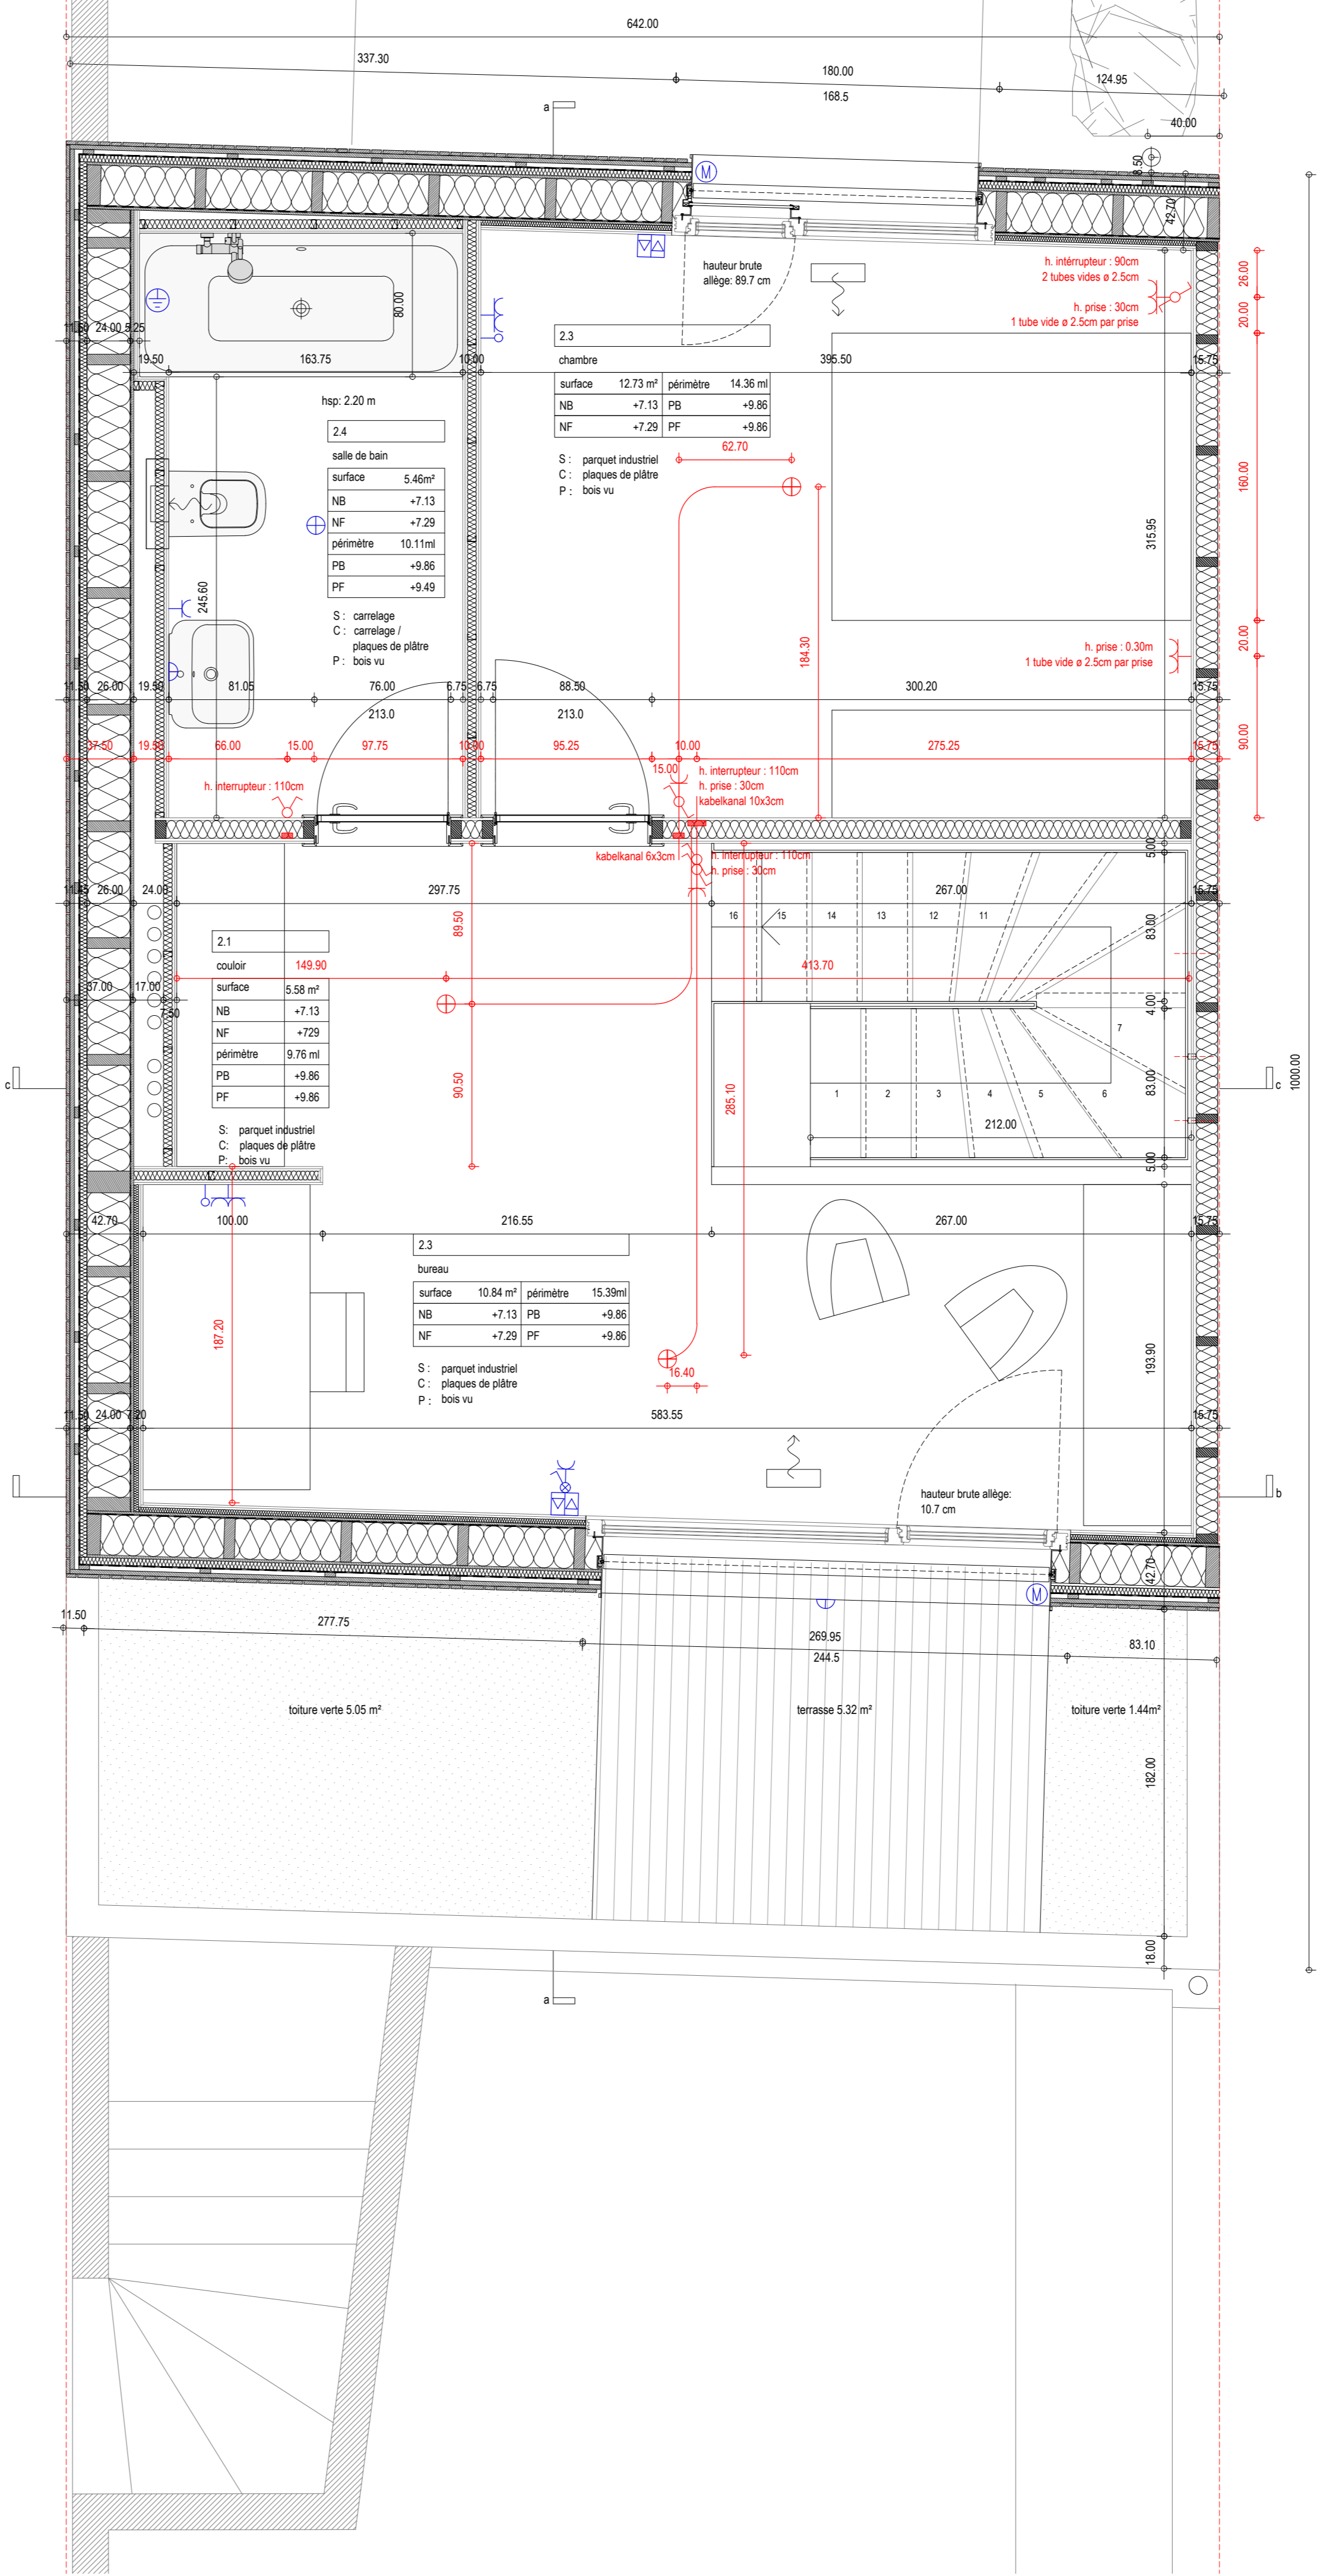

niveau +1

niveau +2

indice	date	modification
15	janvier 25 2017	modification escaliers
14	mars 02 2016	modification escaliers
13	janvier 25 2016	modification plans d'électrotechnique
12	novembre 16 2015	plans d'électrotechnique
11	novembre 11 2015	variantes escalier
10	novembre 04 2015	modification
9	octobre 20 2015	modification escaliers
8	octobre 14 2015	modification
7	septembre 30 2015	modification cotations & murs extérieurs
6	septembre 29 2015	modification murs porteurs & angle implantation
5	septembre 10 2015	modification mur int., porte cave & allège
4	mai 07 2015	modification murs extérieurs
3	décembre 19 2014	modification escalier
2	novembre 28 2014	modification
1	septembre 08 2014	plan de base
indice	date	modification

projet
construction maison 1 du lot 6sB1
 quartier 'nonnewisen' esch-sur-alzette
 maître d'ouvrage
fonds pour le développement du logement et de l'habitat
 mühlweg 74 L 2155 Luxembourg

plan de soumission
plans niv+1 & niv+2 [maison type a]
 échelle 1:25